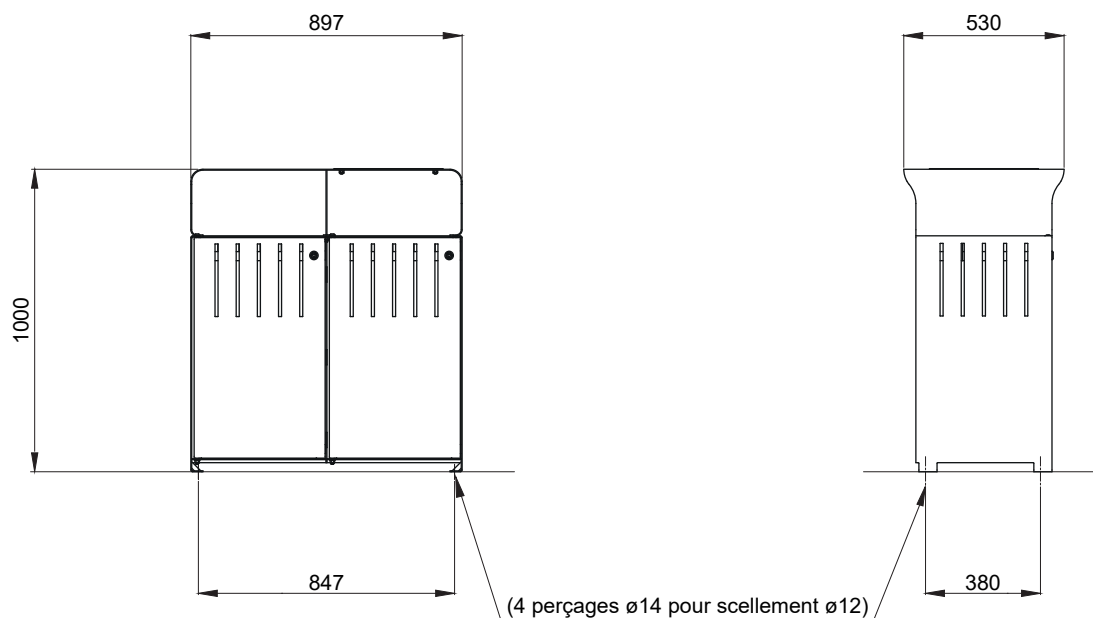

Ilot IMAGINE 2 flux avec capot pare-pluie

Référence : CO083

Dimensions : Longueur 897 mm
Largeur 530 mm
Hauteur 1 000 mm
Ouvertures 210 x 250 mm

Poids : 94 Kg

Construction : Châssis monobloc en tôle d'acier ép.3 mm. Couvercle en tôle acier ép.3 mm.
2 bacs intérieurs métalliques de 100 litres.
Portes montées sur charnières et verrouillées par serrures à clé triangle.
Signalétique tri sélectif en tôle d'acier RAL 1003 vissée sur le couvercle.