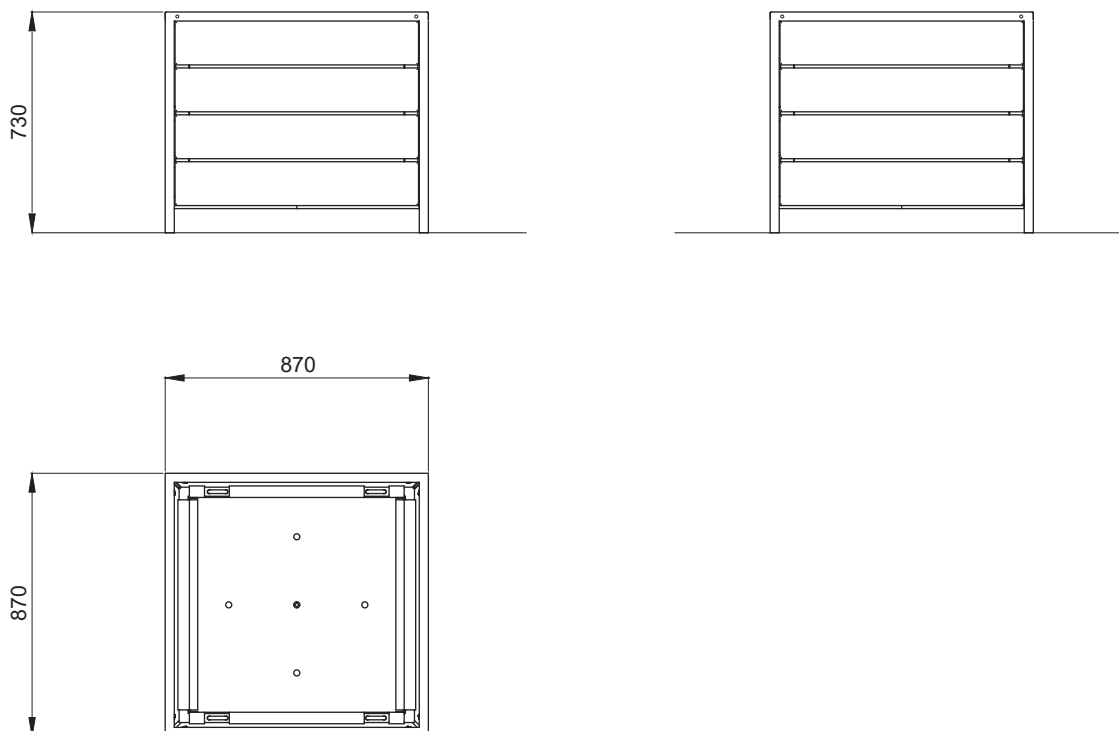

Jardinière OREGON

Référence : BP030

Dimensions : Longueur 870 mm
Largeur 870 mm
Hauteur 730 mm

Poids : 95 Kg

Construction : Châssis en tube d'acier 30 x 30 x 2, plat acier 40 x 5 et tôle d'acier ép.5 mm.
Habillage bois en lames de douglas section 145 x 27 mm.
Assemblage par visserie en acier inoxydable.
Bac intérieur en tôle d'acier galvanisé ép.2,5 mm renforcé par un cadre en tube d'acier galvanisé 30 x 30 x 2 mm.
Le bac intérieur est muni de 4 anses de levage en rond d'acier galvanisé ø12 mm.

Finitions : Parties bois : brut.
Parties acier : galvanisation à chaud.

Pose : Posé au sol.

Option : Pieds réglables, référence : **BPVER** (châssis pré-équipé de 4 taraudages M12).
Réserve d'eau avec vanne de vidange en partie inférieure.