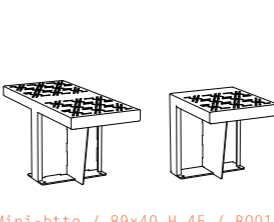

KERMES P.24

Chaise / 53x57 H.76 / CH010

Banc / 200x57 H.76 / BN025

Banquette / 200x53 H.42 / BQ025

Relax / 179x68 H.71 / BQ033

Assis-debout / 93x24 H.85
AD005

GIRO P.26

Chaise / 56x57 H.80 / CH007

Banc / 200x57 H.80 / BN021

Banquette / 200x50 H.45 / BQ017

Mini-btte / 89x40 H.45 / BQ018
Tabouret / 49x40 H.45 / BQ019

Table / 134x80 H.75 / TB004

VARIO P.28

Fauteuil / 78x55 H.74 / CH006

Banc / 212x55 H.74 / BN020