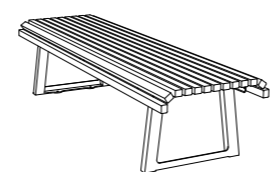

Banc / 188x60 H.75 / BN031

Banc demi dossier droite
188x60 H.75 / BN032

Banc demi dossier gauche
188x60 H.75 / BN033

Banc demi dossier double
188x74 H.75 / BN034

Banquette / 188x45 H.42 / BQ038

Banquette quart de cercle
177x72 H.42 / BQ039

Assis-debout / 81x21 H.88 / AD006

VERTIGO P.12

Banc / 188x71 H.76 / BN002

Banquette / 188x58 H.44 / BQ002

Assis-debout / 81x21 H.88 / AD007

TIMÉO P.14

Banc / 188x71 H.76 / BN004

Banquette / 188x58 H.44 / BQ004

DIMENSIONS EN LÉGENDE : LONGUEUR x LARGEUR x HAUTEUR en centimètres

FRANCIS P.16

Chaise / 65x67 H.76 / CH011

Banc / 188x67 H.76 / BN026

Banquette / 188x60 H.44 / BQ026

Relax / 182x68 H.74 / BQ032

Assis-debout / 108x23 H.90
AD009