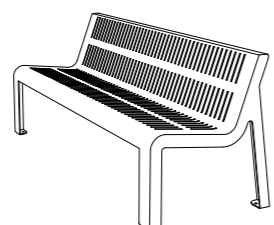

DIMENSIONS EN LÉGENDE : LONGUEUR x LARGEUR x HAUTEUR en centimètres

FRANCIS P.16

Chaise / 65x67 H.76 / CH011

Banc / 188x67 H.76 / BN026

Banquette / 188x60 H.44 / BQ026

Relax / 182x68 H.74 / BQ032

Assis-debout / 108x23 H.90
AD009

ALTITUDE P.18

Chaise / 65x67 H.76 / CH013

Banc / 188x67 H.76 / BN028

Banquette / 188x60 H.44 / BQ028

Relax / 182x68 H.74 / BQ036

Assis-debout / 108x23 H.90
AD011

AZIMUT P.18

Chaise / 65x67 H.76 / CH012