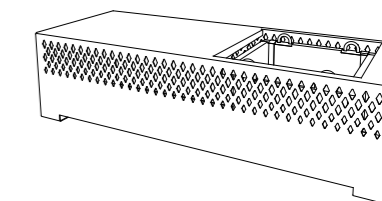

90x90 H.72 / BP003

GIRO P.38

92x92 H.73 / BP017

IMAGINE P.44

90x45 H.42 / BP028

3 départs / 124x108 H.42 / BP029

Ronde / ø148 H.41 / BP027

TAMARA P.45

160x58 H.42 / BP011

Centrée / 160x58 H.42 / BP025

Exentrée / 160x58 H.42 / BP024

AZIMUT

AZIMUT

Jardinières AZIMUT - ALTITUDE - GÉNÉRIC > 36 / 37

ALTITUDE

GÉNÉRIC