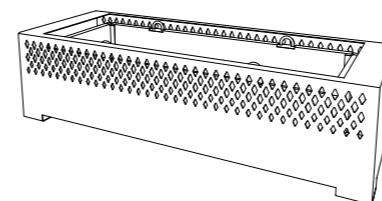

50x50 H.90 / BP004

FRANCIS P.38

92x92 H.72 / BP020

FRANCIS P.38

90x90 H.72 / BP018

FRANCIS P.38

90x90 H.72 / BP001

FRANCIS P.38

90x90 H.72 / BP003

GIRO P.38

92x92 H.73 / BP017

IMAGINE P.44

90x45 H.42 / BP028

3 départs / 124x108 H.42 / BP029

Ronde / ø148 H.41 / BP027

TAMARA P.45

160x58 H.42 / BP011

Centrée / 160x58 H.42 / BP025

Exentrée / 160x58 H.42 / BP024

AZIMUT

AZIMUT

Jardinières AZIMUT - ALTITUDE - GÉNÉRIC > 36 / 37

ALTITUDE

GÉNÉRIC