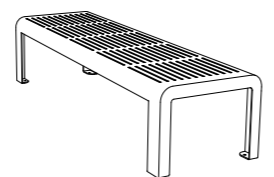

DIMENSIONS EN LÉGENDE : LONGUEUR x LARGEUR x HAUTEUR en centimètres

FRANCIS P.16

Chaise / 65x67 H.76 / CH011

Banc / 188x67 H.76 / BN026

Banquette / 188x60 H.44 / BQ026

Relax / 182x68 H.74 / BQ032

Assis-debout / 108x23 H.90
AD009

ALTITUDE P.18

Chaise / 65x67 H.76 / CH013

Banc / 188x67 H.76 / BN028

Banquette / 188x60 H.44 / BQ028

Relax / 182x68 H.74 / BQ036

Assis-debout / 108x23 H.90
AD011

AZIMUT P.18

Chaise / 65x67 H.76 / CH012

Banc / 188x67 H.76 / BN027

Banquette / 188x60 H.44 / BQ027

Relax / 182x68 H.74 / BQ035

Assis-debout / 108x23 H.90
AD010

XYLON P.20

Chaise / 65x67 H.76 / CH014

Banc / 189x67 H.76 / BN029

Banquette / 189x60 H.44 / BQ029