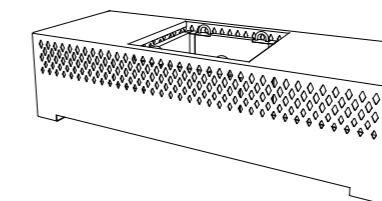

90x90 H.72 / BP003

GIRO P.38

92x92 H.73 / BP017

IMAGINE P.44

90x45 H.42 / BP028

3 départs / 124x108 H.42 / BP029

Ronde / ø148 H.41 / BP027

TAMARA P.45

160x58 H.42 / BP011

Centrée / 160x58 H.42 / BP025

Exentrée / 160x58 H.42 / BP024

AZIMUT

AZIMUT

Jardinières AZIMUT - ALTITUDE - GÉNÉRIC > 36 / 37

ALTITUDE

GÉNÉRIC