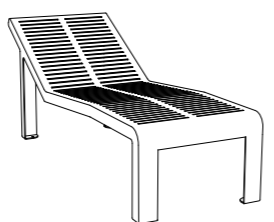

DIMENSIONS EN LÉGENDE : LONGUEUR x LARGEUR x HAUTEUR en centimètres

FRANCIS P.16

Chaise / 65x67 H.76 / CH011

Banc / 188x67 H.76 / BN026

Banquette / 188x60 H.44 / BQ026

Relax / 182x68 H.74 / BQ032

Assis-debout / 108x23 H.90
AD009

ALTITUDE P.18

Chaise / 65x67 H.76 / CH013

Banc / 188x67 H.76 / BN028

Banquette / 188x60 H.44 / BQ028

Relax / 182x68 H.74 / BQ036

Assis-debout / 108x23 H.90
AD011

AZIMUT P.18

Chaise / 65x67 H.76 / CH012

Banc / 188x67 H.76 / BN027

Banquette / 188x60 H.44 / BQ027

Relax / 182x68 H.74 / BQ035

Assis-debout / 108x23 H.90
AD010

XYLON P.20

Chaise / 65x67 H.76 / CH014

Banc / 189x67 H.76 / BN029

Banquette / 189x60 H.44 / BQ029