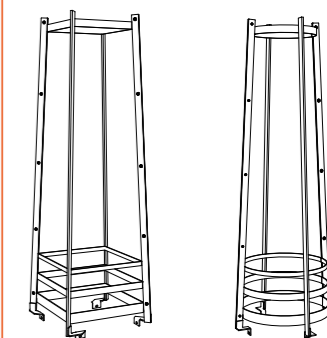

Mixte 1200 / 120x120 H.4,5 / GR010

Mixte 1600 / 160x120 H.4,5 / GR013

Mixte 2000 / 200x120 H.4,5 / GR017

P.56

AZTEC P.50

Carré bas / 57x57 H.95 / CS004
Rond bas / ø65 H.95 / CS001

Carré haut / 57x57 H.180 / CS005
Rond haut / ø65 H.180 / CS002

Grille ø1500

Grille 1000

Oxygo 1500
Corset AZTEC carré haut

GIRO
OXYGO

Grilles d'arbres

PANORAMIC

AZIMUT

FRANCIS