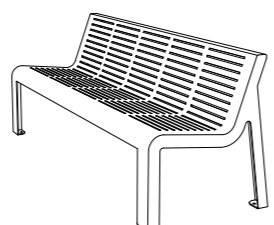

DIMENSIONS EN LÉGENDE : LONGUEUR x LARGEUR x HAUTEUR en centimètres

FRANCIS P.16

Chaise / 65x67 H.76 / CH011

Banc / 188x67 H.76 / BN026

Banquette / 188x60 H.44 / BQ026

Relax / 182x68 H.74 / BQ032

Assis-debout / 108x23 H.90
AD009

ALTITUDE P.18

Chaise / 65x67 H.76 / CH013

Banc / 188x67 H.76 / BN028

Banquette / 188x60 H.44 / BQ028

Relax / 182x68 H.74 / BQ036

Assis-debout / 108x23 H.90
AD011

AZIMUT P.18

Chaise / 65x67 H.76 / CH012

Banc / 188x67 H.76 / BN027

Banquette / 188x60 H.44 / BQ027

Relax / 182x68 H.74 / BQ035

Assis-debout / 108x23 H.90
AD010

XYLON P.20

Chaise / 65x67 H.76 / CH014

Banc / 189x67 H.76 / BN029

Banquette / 189x60 H.44 / BQ029