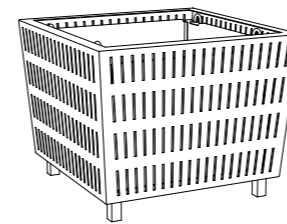

DIMENSIONS EN LÉGENDE : LONGUEUR x LARGEUR x HAUTEUR en centimètres

AZIMUT P.36

92x92 H.72 / BP021

VERTIGO P.40

50x50 H.90 / BP008

PANORAMIC P.40

50x50 H.90 / BP006

OXYGO P.40

50x50 H.90 / BP010

ALTITUDE P.37

92x92 H.72 / BP022

ALTITUDE P.37

90x90 H.72 / BP007

ALTITUDE P.37

90x90 H.72 / BP005

ALTITUDE P.37