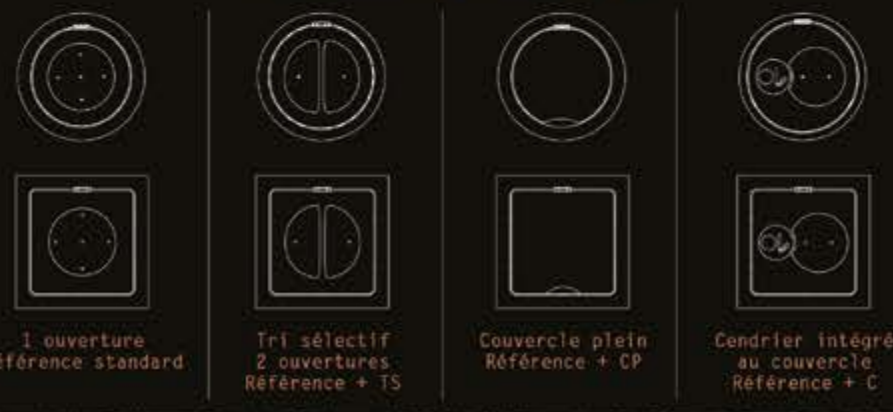

LONGUEUR x LARGEUR ou DIAMÈTRE x HAUTEUR en centimètres

TOUTES LES CORBEILLES RONDES ET CARRÉES SONT DISPONIBLES
AVEC 4 TYPES DE COUVERCLES

Mors collections Swann et Imagine

1 ouverture
Référence standard