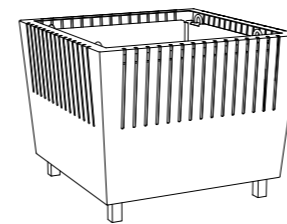

DIMENSIONS EN LÉGENDE : LONGUEUR x LARGEUR x HAUTEUR en centimètres

AZIMUT P.36

92x92 H.72 / BP021

VERTIGO P.40

50x50 H.90 / BP008

PANORAMIC P.40

50x50 H.90 / BP006

OXYGO P.40

50x50 H.90 / BP010

ALTITUDE P.37

92x92 H.72 / BP022

ALTITUDE P.37

90x90 H.72 / BP007

ALTITUDE P.37

90x90 H.72 / BP005

ALTITUDE P.37

90x90 H.72 / BP009

GÉNÉRIC P.37

92x92 H.72 / BP023

KERMES P.42

50x50 H.90 / BP019

TIMÉO P.42

50x50 H.90 / BP002

ZÉLÉA P.42