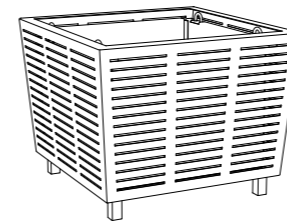

AZIMUT P.36

ALTITUDE P.37

92x92 H.72 / BP021