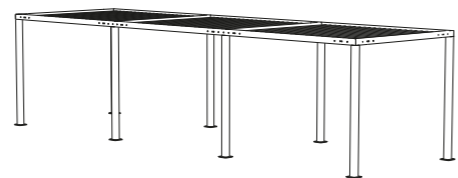

Mange-debout
TB023
70x63 H.110

Table
TB021
180x79 H.75

Table basse
TB022
79x70 H.44

PERGOLAS

P.110

Modèle 1
Réf. PG001
364x316 H.270

Modèle 2
Réf. PG002
716x316 H.270

Modèle 3
Réf. PG003
1068x316 H.270