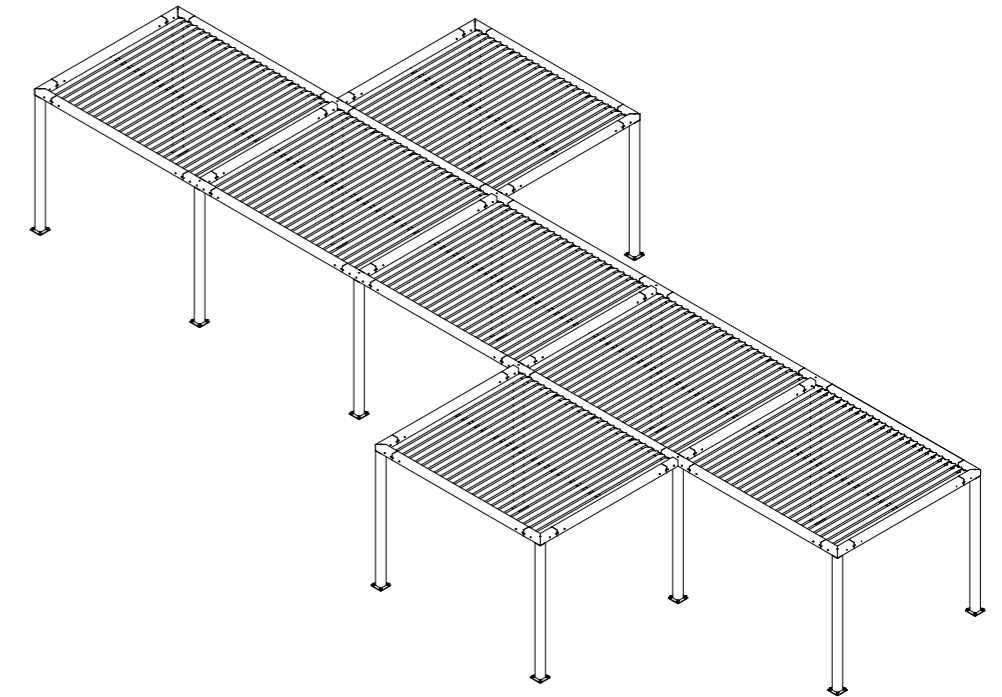

OREGON

Mange-debout

Pique-nique

Appuis-vélos

Chaises accoudoirs

Assis-debout

Ilôt double flux

Nos pergolas ORÉGON peuvent être personnalisées à la demande et sur étude : habillages bois sur certains côtés, câbles pour végétaux grimpants, contreventements, etc... Leur conception modulaire vous permet de réaliser des îlots d'ombrage et de fraîcheur selon vos besoins et vos envies.