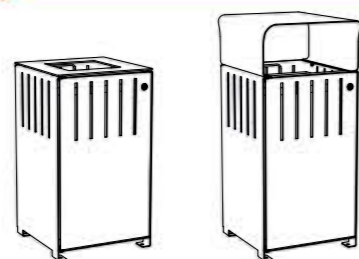

GÉNÉRIC

P.64

60 litres / ø55 H.76 / C0001
75 litres / ø59 H.82 / C0061

IMAGINE

P.66

45x45 H.79 / C0076
Avec capot pare pluie / 53x45 H.100 / C0075

GIRO

P.66