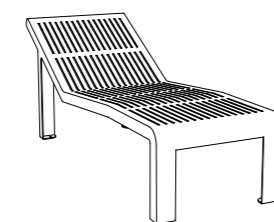

DIMENSIONS EN LÉGENDE : LONGUEUR x LARGEUR x HAUTEUR en centimètres

FRANCIS P.16

Chaise / 65x67 H.76 / CH011

Banc / 188x67 H.76 / BN026

Banquette / 188x60 H.44 / BQ026

Relax / 182x68 H.74 / BQ032

Assis-debout / 108x23 H.90
AD009

ALTITUDE P.18

Chaise / 65x67 H.76 / CH013

Banc / 188x67 H.76 / BN028

Banquette / 188x60 H.44 / BQ028

Relax / 182x68 H.74 / BQ036

Assis-debout / 108x23 H.90
AD011

AZIMUT P.18

Chaise / 65x67 H.76 / CH012

Banc / 188x67 H.76 / BN027

Banquette / 188x60 H.44 / BQ027

Relax / 182x68 H.74 / BQ035

Assis-debout / 108x23 H.90
AD010

XYLON P.20

Chaise / 65x67 H.76 / CH014

Banc / 189x67 H.76 / BN029

Banquette / 189x60 H.44 / BQ029